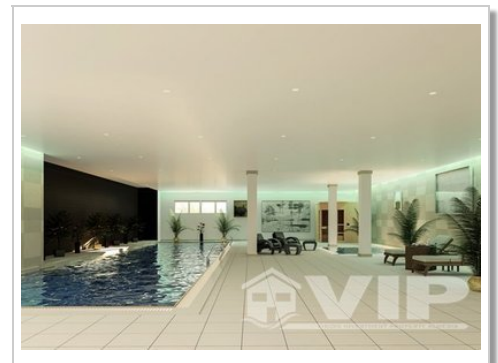

## Turre Wohnung

1 Schlafzimmer

45m<sup>2</sup> / 484 ft<sup>2</sup> Bauformat

A/C vorinstalliert

Solarium

Gemeinsames Dach-Solarium

Ansichten des Komplexes

Einfacher Zugang

2 min. zu den Shops

1 Badezimmer

Gemeinsamer Pool

Behindertenfreundlich

Einzugsbereit

Terrasse

Städtischer Standort

12 min. auf dem Strand