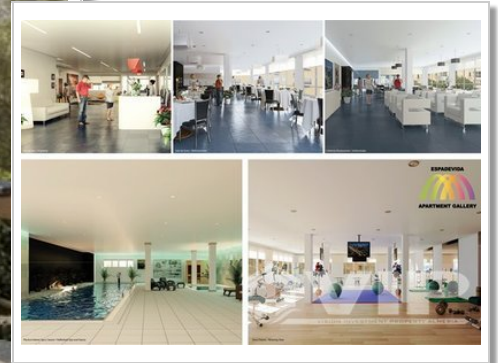

Turre Wohnung

1 Schlafzimmer

45m² / 484 ft² Bauformat

A/C vorinstalliert

Solarium

Gemeinsames Dach-Solarium

Ansichten des Komplexes

Einfacher Zugang

2 min. zu den Shops

1 Badezimmer

Gemeinsamer Pool

Behindertenfreundlich

Einzugsbereit

Terrasse

Städtischer Standort

12 min. auf dem Strand

Verkauft im Oktober 2023