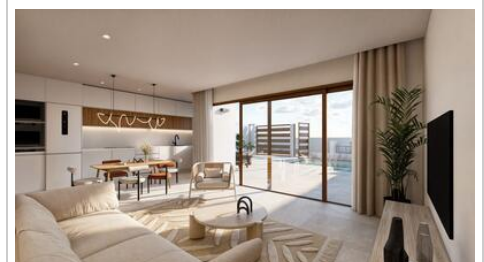

Ref: VIP-K559

264.900€

Torre Pacheco Villa

2 Habitaciones

2 Baños

74m² / 797 ft² Construida

168m² / 1.808 ft² Parcela

Piscina