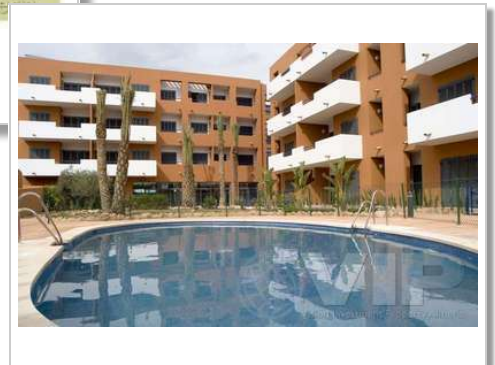

FINANCIAL PLAN

LOW PAYMENTS

Vision Investments Property Almeria

PARQUE TROPICAL

AMAZING APARTMENTS OFFERING THE BEST SPANISH LIFE STYLE
FEW MINUTES WALK FROM BEACHES & AMENITIES

Vera Playa Apartamento

2 Habitaciones

60m² / 646 ft² Construida

Piscina privada

Vistas al mar

Fácil acceso

Red eléctrica

2 Baños

20m² / 215 ft² Parcela

A/C en toda la casa