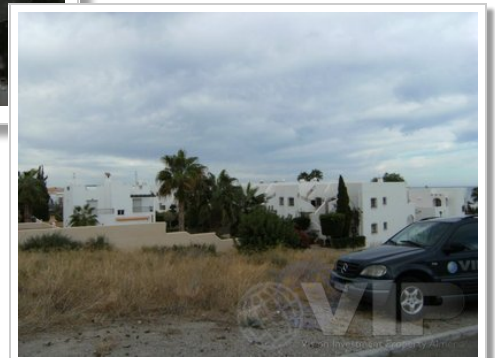

Ref: VIP1758

200.000€

Mojacar Playa

Parcela

330m² / 3.552 ft² Construida

Piscina privada

Ubicación urbana

Vendido Octubre 2012

1.000m² / 10.764 ft² Parcela

Vistas al mar

Fácil acceso