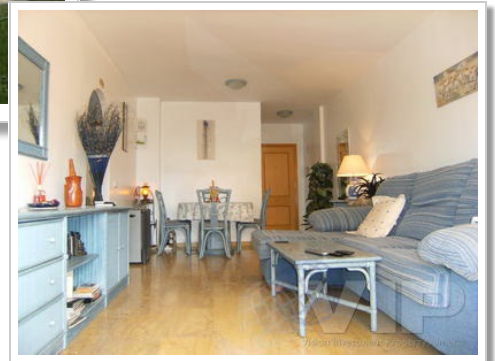

Ref: VIP2028

98.000€

Puerto Rey Apartamento

Video Tour disponible

2 Baños

70m² / 753 ft² Construida

Piscina comunitaria

Vistas al mar