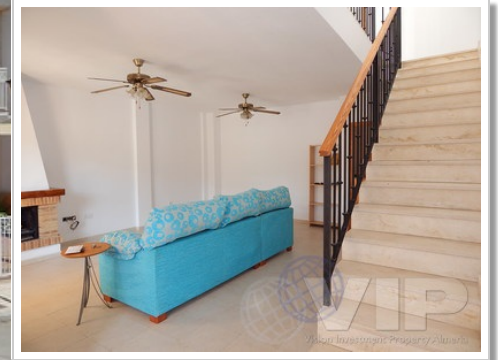

Ref: VIP6021

100.000€

Torre Adosado

Video Tour disponible

2 Baños

97m² / 1.044 ft² Construida

A/C en toda la casa

Parcialmente amueblado