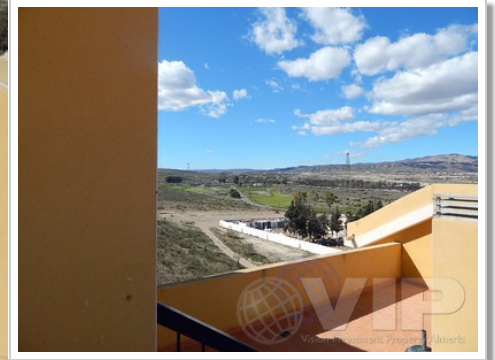

Ref: VIP6065

49.950€

Torre
Apartamento

- 2 Habitaciones**
- 4 Plantas**
- Piscina comunitaria**
- Adaptado a discapacitados**
- Cerca de un campo de golf**
- Vistas al mar**
- Fácil acceso**
- 3 mins a las tiendas**

- 1 Baño**
- 74m² / 797 ft² Construida**
- A/A preinstalado**
- Calefacción central**
- Solarium**
- Ubicación urbana**
- 10 mins a la playa**
- Vendido Julio 2016**