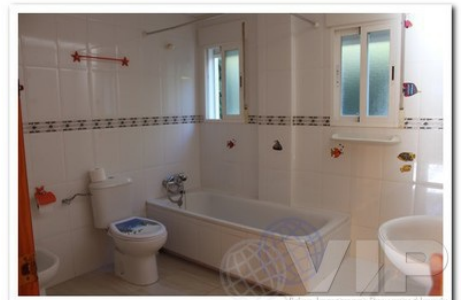

Ref:

VIP0.950E

Turre Villa

2 Habitaciones

71m² / 764 ft² Construida

Piscina privada

Adaptado a discapacitados

Cerca de un campo de golf

Vistas al mar

Fácil acceso

4 mins a las tiendas

1 Baño

400m² / 4.306 ft² Parcela

A/C en toda la casa

Calefacción central

Solarium