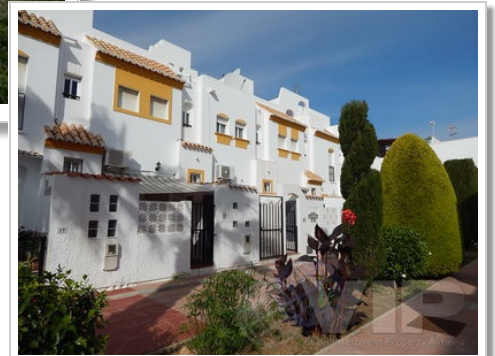

Ref: VIP7092

89.950€

Vera Playa

Adosado

2 Habitaciones

2 Plantas

120m² / 1.292 ft² Parcela

A/C en toda la casa

Necesita atención

Terraza

Ubicación urbana

Agua de red

2 mins a la playa

Vendido Marzo 2017

2 Baños

75m² / 807 ft² Construida