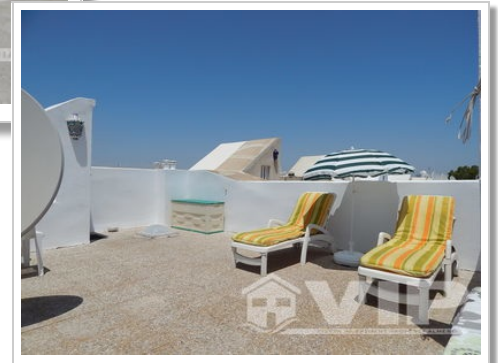

Ref: VIP7226

85.000€