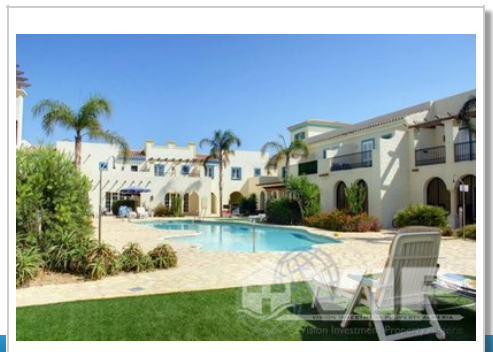

Ref: VIP7346

160.000€

Vera Playa Adosado

2 Habitaciones

2 Plantas

121m² / 1.302 ft² Parcela

A/A preinstalado

Terraza privada

Vistas al mar

Fácil acceso

Red eléctrica

3 mins a las tiendas

2 Baños

89m² / 958 ft² Construida

Piscina comunitaria

Listo para entrar a vivir

Terraza

Ubicación urbana

Agua de red

1 mins a la playa

Vendido Mayo 2017