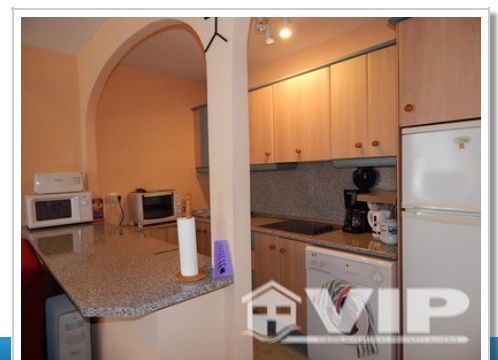

Ref: VIP7764

77.000€

Vera Playa

Adosado

- | | |
|---|---|
| 2 Habitaciones | 1 Baño |
| 2 Plantas | 71,55m² / 770 ft² Construida |
| 55m² / 592 ft² Parcela | Piscina comunitaria |
| A/C en toda la casa | Internet |
| Solarium | Mobiliario negociable |
| Listo para entrar a vivir | Terraza privada |
| Jardín privado | Vistas a la montaña |
| Ubicación urbana | Fácil acceso |
| Agua de red | Red eléctrica |
| Gastos de comunidad: 30€ por mes 3 mins a la playa | |
| 1 mins a las tiendas | Vendido Noviembre 2019 |