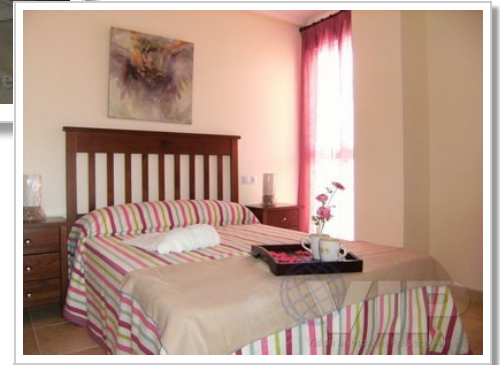

Réf: VIP1634

78.000€

Vera Playa
Appartement

2 Chambres

2 Salle de bain

80m² / 861 ft² Taille de Construction 120m² / 1.292 ft² Terrain

Piscine commune

Vue sur la mer