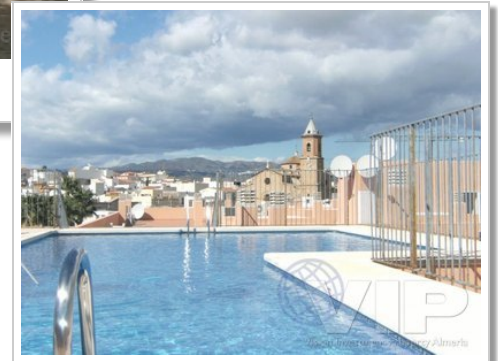

Réf: VIP1682

82.950€

Turre Appartement

2 Chambres

1 Salle de bains

65m² / 700 ft² Taille de Construction 85m² / 915 ft² Terrain

Piscine privée

Climatisation dans tout le bâtiment

Vue sur la mer

Situation urbaine

Accès facile

Vendu Novembre 2012