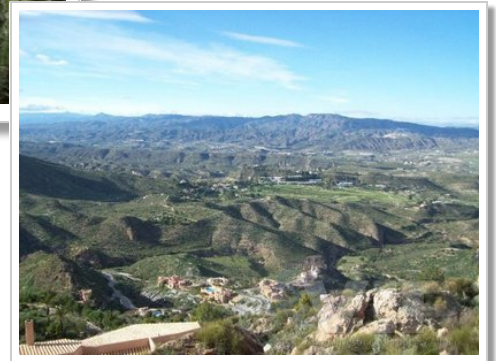

Réf: VIP1696

120.000€

Turre
Terrain

121m² / 1.302 ft² Taille de Construction

1.250m² / 13.455 ft² Terrain

Vue sur la mer

Situation urbaine

Accès facile