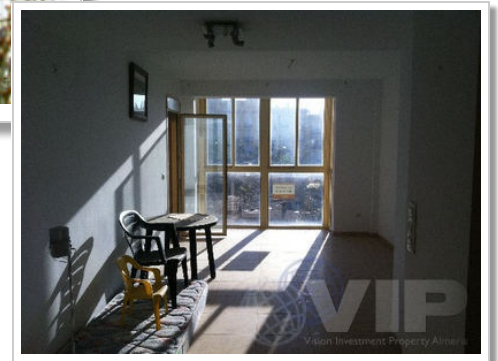

Réf: VIP1932

**48.000€**

**Turre**  
**Appartement**

**2 Chambres**

**1 Salle de bains**

**74m<sup>2</sup> / 797 ft<sup>2</sup> Taille de Construction 23m<sup>2</sup> / 248 ft<sup>2</sup> Terrain**

**Climatisation dans tout le bâtiment Vue sur la mer**