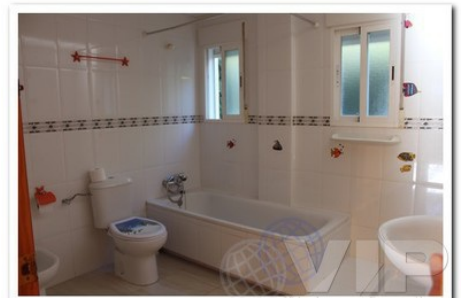

Réf:

VIP0.950E

Turre Villa

2 Chambres

71m² / 764 ft² Taille de Construction

Piscine privée

**Adaptation aux personnes
handicapées**

Solarium