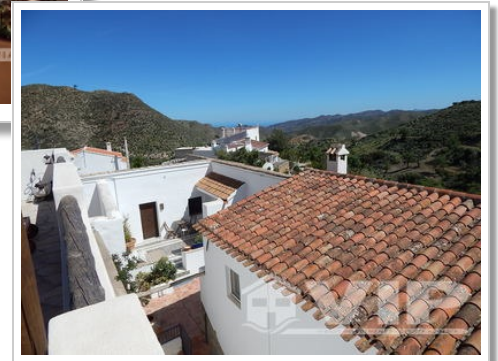

Réf: VIP7400

330.000€

La Rambla Honda (Lubrin)

Ferme

5 Chambres

2 étages

2.000m² / 21.528 ft² Terrain

Adaptation aux personnes
handicapées

Entièrement meublé

Terrasse privée

Vue sur les montagnes

Accès facile

7 min pour les boutiques

5 Salle de bain

240m² / 2.583 ft² Taille de
Construction

Piscine privée

Internet

Solarium

Prêt à emménager

Grand terrain

Situation rurale

25 min à la plage

Vendu Mai 2018