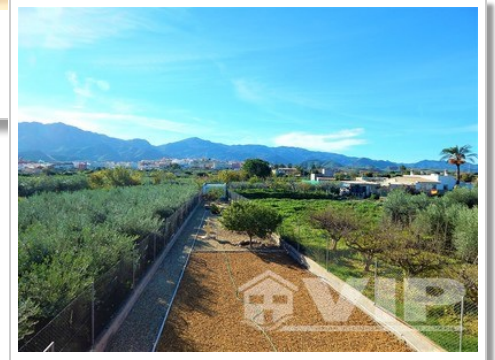

Réf: VIP7675

125.000€

Turre Villa

2 Chambres

120m² / 1.292 ft² Taille de
Construction

Adaptation aux personnes
handicapées

Produits blancs uniquement

Vue sur les montagnes

Accès facile

Réseau électrique

2 min pour les boutiques

1 Salle de bains

582m² / 6.265 ft² Terrain

Espace pour une piscine

Internet

Solarium

Jardin privé

Situation urbaine

Eau de ville

10 min à la plage

Vendu Octobre 2020