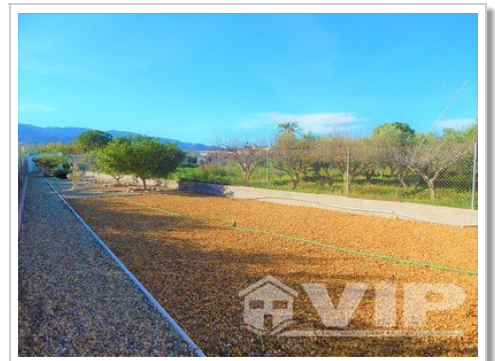

Réf: VIP7675

125.000€

Turre Villa

2 Chambres

120m² / 1.292 ft² Taille de
Construction

Adaptation aux personnes
handicapées

Produits blancs uniquement

Vue sur les montagnes

Accès facile

Réseau électrique

2 min pour les boutiques

1 Salle de bains

582m² / 6.265 ft² Terrain

Espace pour une piscine

Internet

Solarium

Jardin privé

Situation urbaine

Eau de ville

10 min à la plage

Vendu Octobre 2020