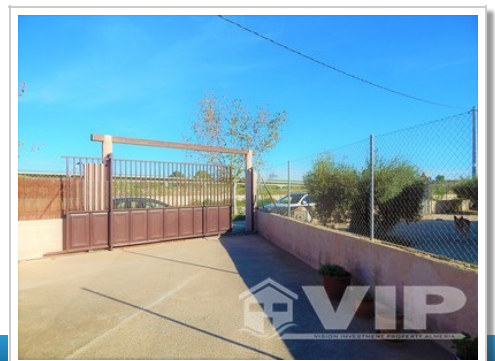

Réf: VIP7675

125.000€

Turre Villa

2 Chambres

120m² / 1.292 ft² Taille de
Construction

Adaptation aux personnes
handicapées

Produits blancs uniquement

Vue sur les montagnes

Accès facile

Réseau électrique

2 min pour les boutiques

1 Salle de bains

582m² / 6.265 ft² Terrain

Espace pour une piscine

Internet

Solarium

Jardin privé

Situation urbaine

Eau de ville

10 min à la plage

Vendu Octobre 2020