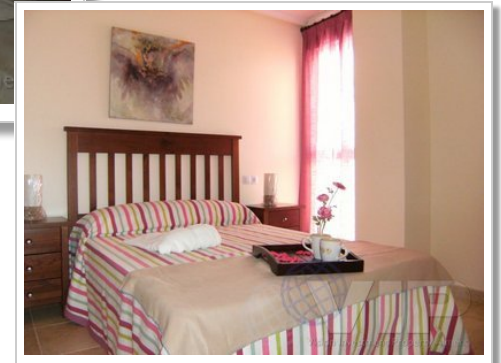

## Vera Playa Appartement

2 Slaapkamers

80m<sup>2</sup> / 861 ft<sup>2</sup> Bebouwd

Gemeenschappelijk zwembad

Stedelijke locatie

Leidingwater

Verkocht Maart 2014

2 Badkamers