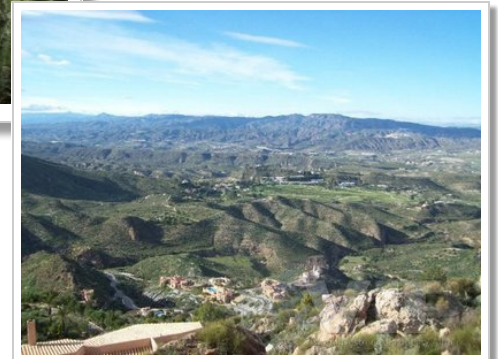

Ref: VIP1696

120.000€

Turre
Terreinen

121m² / 1.302 ft² Bebouwd

Uitzicht op zee

Gemakkelijke toegang

1.250m² / 13.455 ft² Perceelsgrootte

Stedelijke locatie