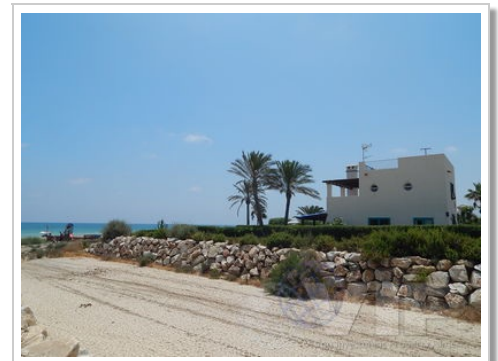

Desert Springs Golf Resort Terreinen

156m² / 1.679 ft² Bebouwd

Ruimte voor een zwembad

Solarium

Uitzicht op zee

Gemakkelijke toegang

Elektriciteitsnet

Verkocht Oktober 2014

450m² / 4.844 ft² Perceelsgrootte

Vooraf geïnstalleerde airco

Privé terras

Stedelijke locatie

Leidingwater

3 mins naar de winkels