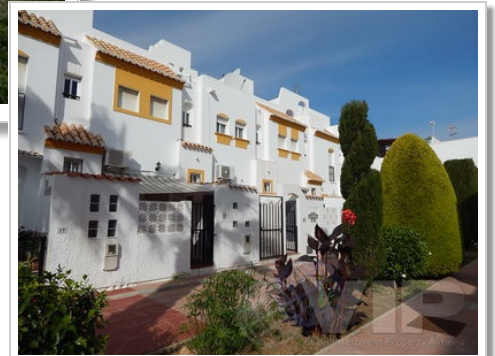

Ref: VIP7092

89.950€