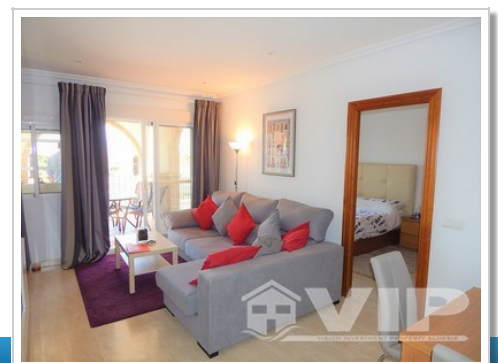

Vera Playa Appartement

2 Slaapkamers

86m² / 926 ft² Bebouwd

Gemeenschappelijk zwembad

Internet

Instapklaar

Terras

Stedelijke locatie

Leidingwater

**Gemeenschapskosten: 72€ per
Maand**

2 Badkamers

16m² / 172 ft² Perceelsgrootte

Voraf geïnstalleerde airco

Meubilair bespreekbaar

Privé terras

Uitzicht op de bergen

Toegang tot trappen

Elektriciteitsnet

10 mins aan het Strand

3 mins naar de winkels

Verkocht Februari 2020