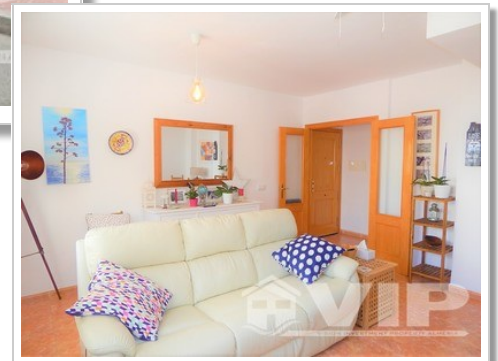

Garrucha Appartement

2 Slaapkamers

76,49m² / 823 ft² Bebouwd

Geschikt voor mindervaliden

Meubilair bespreekbaar

Privé terras

Stedelijke locatie

Leidingwater

**Gemeenschapskosten: 50€ per
Maand**

1 Badkamer

80,97m² / 872 ft² Perceelsgrootte

Internet

Instapklaar

Uitzicht op de bergen

Gemakkelijke toegang

Elektriciteitsnet

6 mins aan het Strand

4 mins naar de winkels

Verkocht Januari 2020